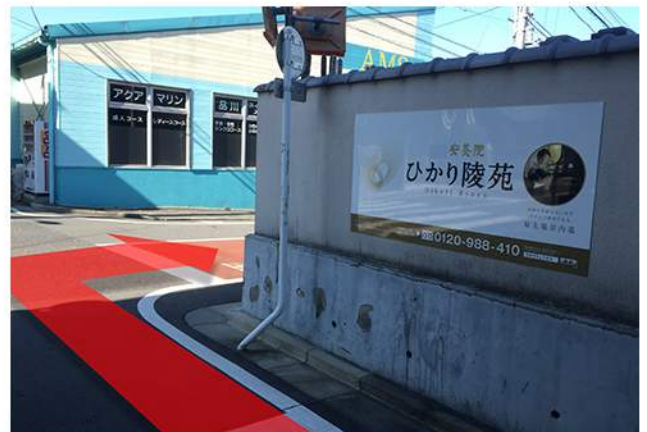

東急不動前駅より、ひかり陵苑への道順

① 改札を出たら左方向へ。案内看板もございます。

② 道路を渡りスーパーオオゼキの右手の道を進みます。

③ オオゼキをすぎたらすぐのT字路を左へ曲がります。

④ 道なりに直進し、十字路を右に進むと到着です。