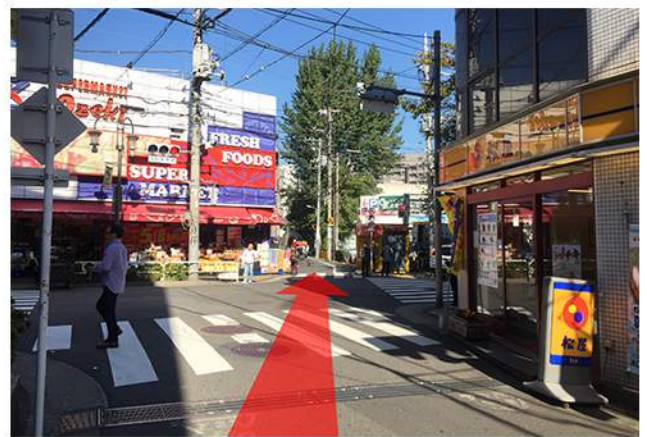

東急不動前駅より、ひかり陵苑への道順

① 改札を出たら左方向へ。案内看板もございます。

② 道路を渡りスーパーオオゼキの右手の道を進みます。

③ オオゼキをすぎたらすぐのT字路を左へ曲がります。

④ 道なりに直進し、十字路を右に進むと到着です。